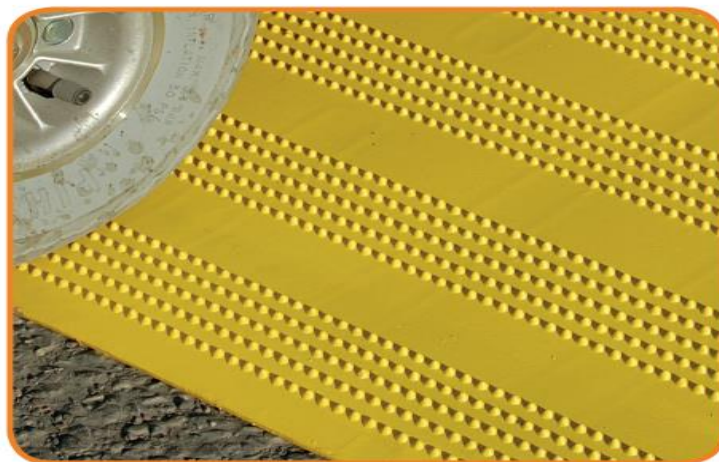

RAMPA SIMPLES DE SEGURANÇA

A rampa SafeKerb é leve e portátil, projetada para facilitar a transição da rua para o passeio.

Fornecer acesso fácil para pedestres, bicicletas e carrinhos de mão até 250 kg.

BENEFÍCIOS

- Superfície antiderrapante eficaz com lados levantados
- Adapta-se a diferentes medidas de RESALTOS ou degraus (60-160mm)
- Recomendado para ser ancorado para máxima estabilidade e segurança
- Fácil acesso das vias para reduzir o tráfego de pedestres, bicicletas, carrinhos de mão
- Fabricado em polietileno de alta densidade (HDPE)
- 100% reciclável
- Empilhamento compacto para fácil transporte e armazenamento

ESPECIFICAÇÃO TÉCNICA

RAMPA DE SEGURANÇA

Produto refª 0804

Comprimento entre os protetores laterais 1265mm

Comprimento, de ponta a ponta 1215mm

Largura 747mm

Altura 112 mm

Peso 6 kg

Número unidades p/ palete 20

Cor amarela